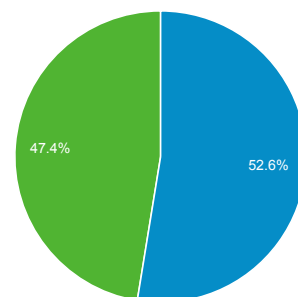

01 mag 2015 - 31 mag 2015

Panoramica del pubblico

Tutte le sessioni
100,00%

Panoramica

■ New Visitor ■ Returning Visitor

Lingua	Sessioni	% Sessioni
1. it-it	9.711	50,33%
2. it	8.138	42,18%
3. en-us	728	3,77%
4. en	151	0,78%
5. (not set)	141	0,73%
6. en-gb	63	0,33%
7. fr	47	0,24%
8. de-de	46	0,24%
9. de	38	0,20%
10. fr-fr	28	0,15%